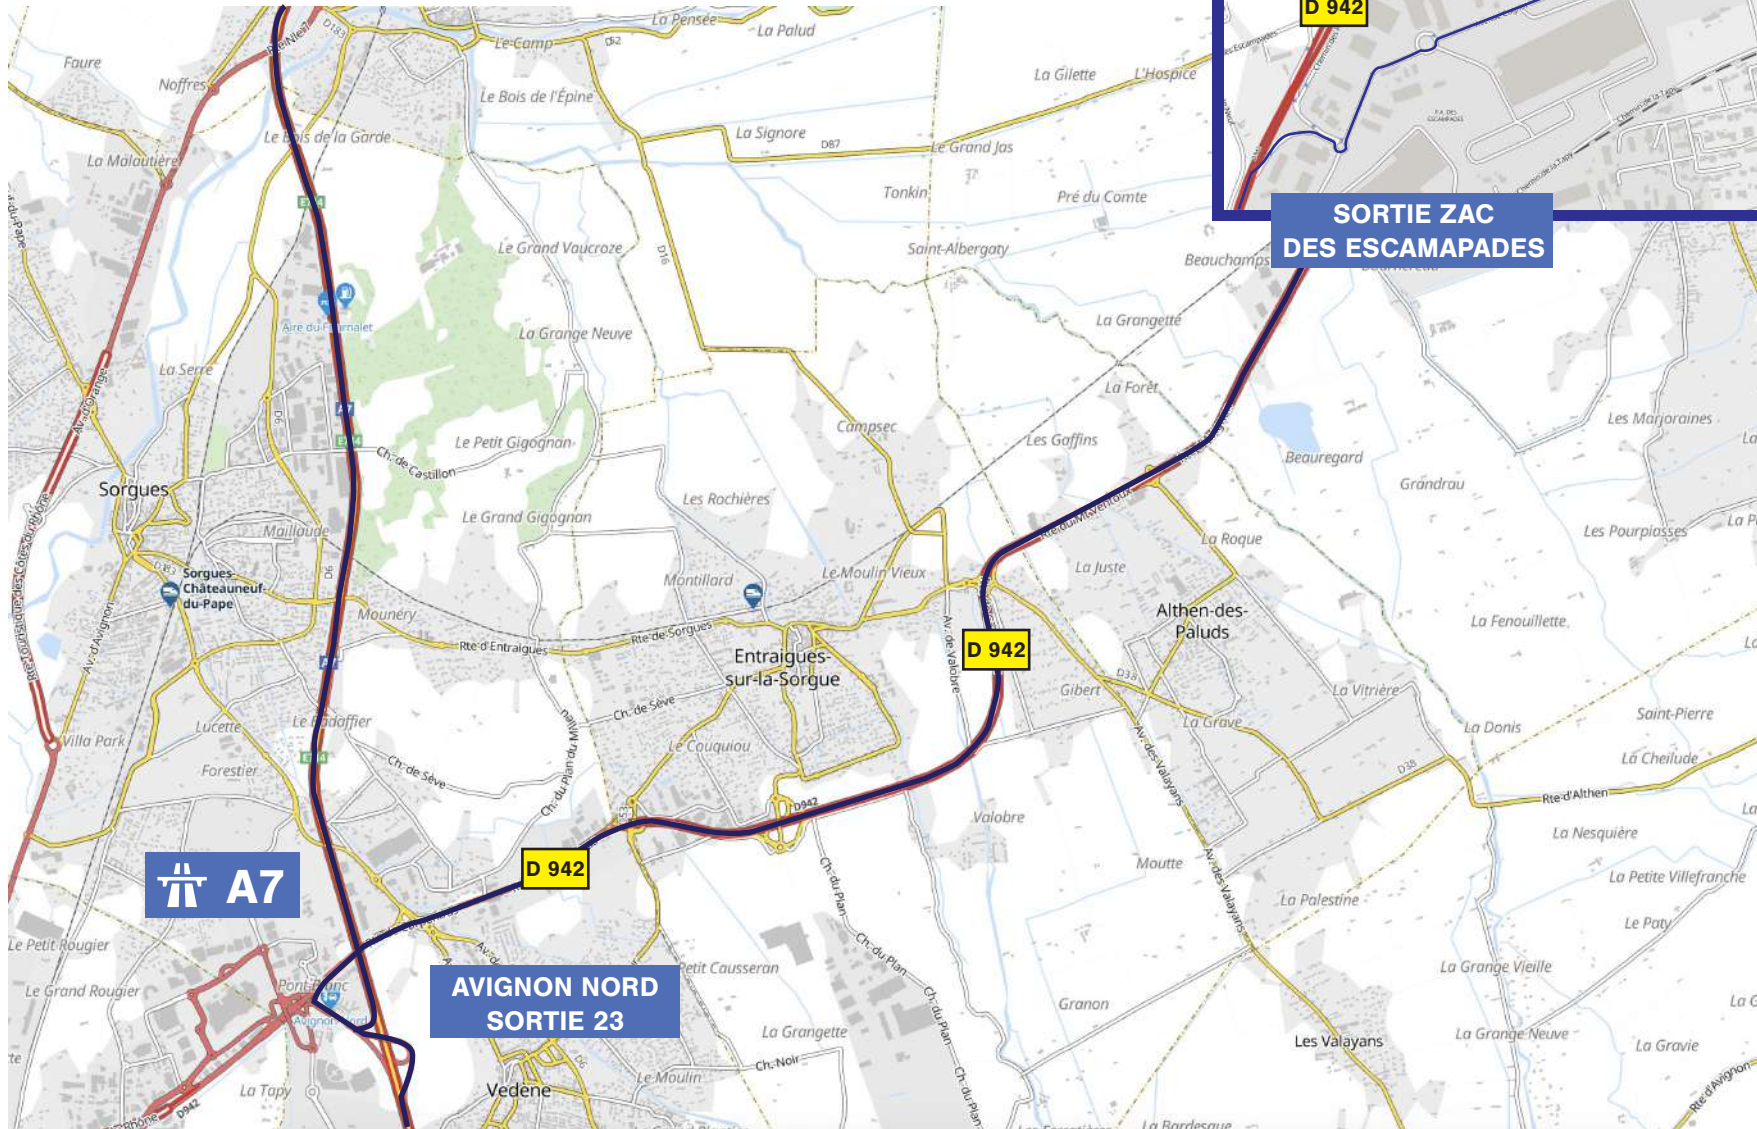

ZAC DES ESCAMPADES II
806 AVENUE CUGNOT
34170 MONTEUX
+334 90 34 09 38

ARRIVER PAR LE SUD / ARRIVE FROM THE SOUTH
DIRECTION MARSEILLE

AVIGNON NORD
SORTIE 23

ARRIVER PAR LE SUD / ARRIVE FROM THE SOUTH
DIRECTION LYON

**754 CHEMINS DU MARQUIS
84100 ORANGE**

**806 AVENUE DE CUGNOT
84170 MONTEUX**

**NE PAS SUIVRE LE GPS
TRAVERSÉE DE LA VILLE
D'ORANGE = INTERDITE**

CHEMIN DE CHAMPLAIN

**CHEMIN INTERDIT AU 4,2 T
ARSILAC À UNE DÉROGATION**

**PONT 3M20 INDIQUÉ
À VOTRE ARRIVÉE
TOURNER À GAUCHE
JUSTE AVANT**

**DO NOT FOLLOW GPS
ORANGE CITY =
CROSSING IS PROHIBITED**

CHEMIN DE CHAMPLAIN

**ROAD PROHIBITED AT 4.2 T
ARSILAC TO AN EXEMPTION**

**BRIDGE AT 3M20
INDICATED ON
ARRIVAL TURN LEFT
JUST BEFORE**