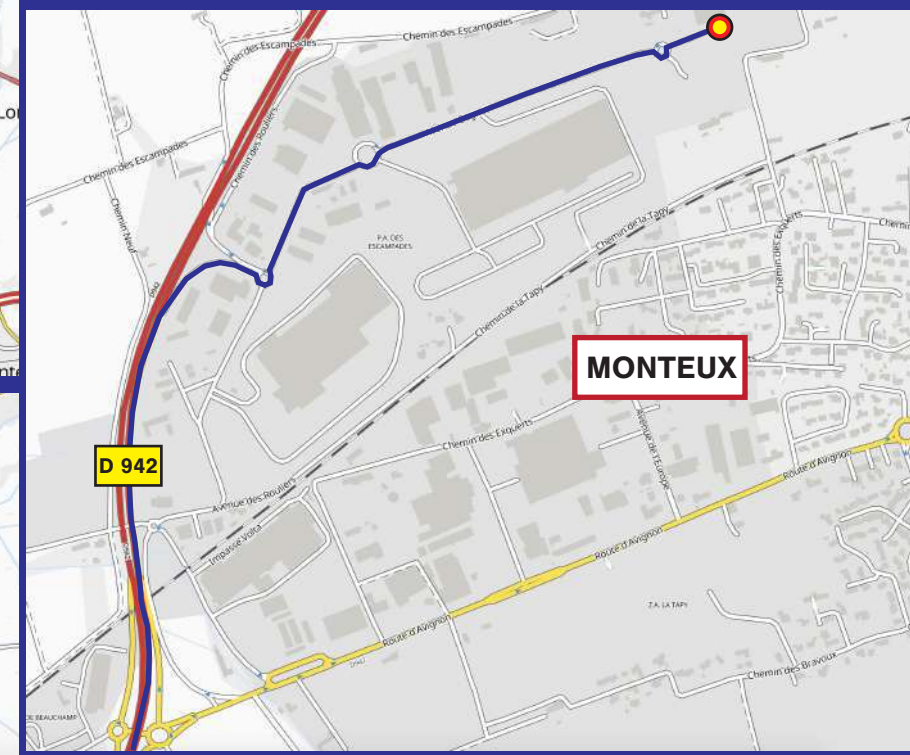

ZAC DES ESCAMPADES II
806 AVENUE CUGNOT
34170 MONTEUX
+334 90 34 09 38

ARRIVER PAR LE SUD / ARRIVE FROM THE SOUTH
DIRECTION MARSEILLE

AVIGNON NORD
SORTIE 23

ARRIVER PAR LE SUD / ARRIVE FROM THE SOUTH
DIRECTION LYON

**754 CHEMINS DU MARQUIS
84100 ORANGE**

**806 AVENUE DE CUGNOT
84170 MONTEUX**

**NE PAS SUIVRE LE GPS
TRAVERSÉE DE LA VILLE
D'ORANGE = INTERDITE**

CHEMIN DE CHAMPLAIN

**CHEMIN INTERDIT AU 4,2 T
ARSILAC À UNE DÉROGATION**

**PONT 3M20 INDIQUÉ
À VOTRE ARRIVÉE
TOURNER À GAUCHE
JUSTE AVANT**

**DO NOT FOLLOW GPS
ORANGE CITY =
CROSSING IS PROHIBITED**

CHEMIN DE CHAMPLAIN

**ROAD PROHIBITED AT 4.2 T
ARSILAC TO AN EXEMPTION**

**BRIDGE AT 3M20
INDICATED ON
ARRIVAL TURN LEFT
JUST BEFORE**