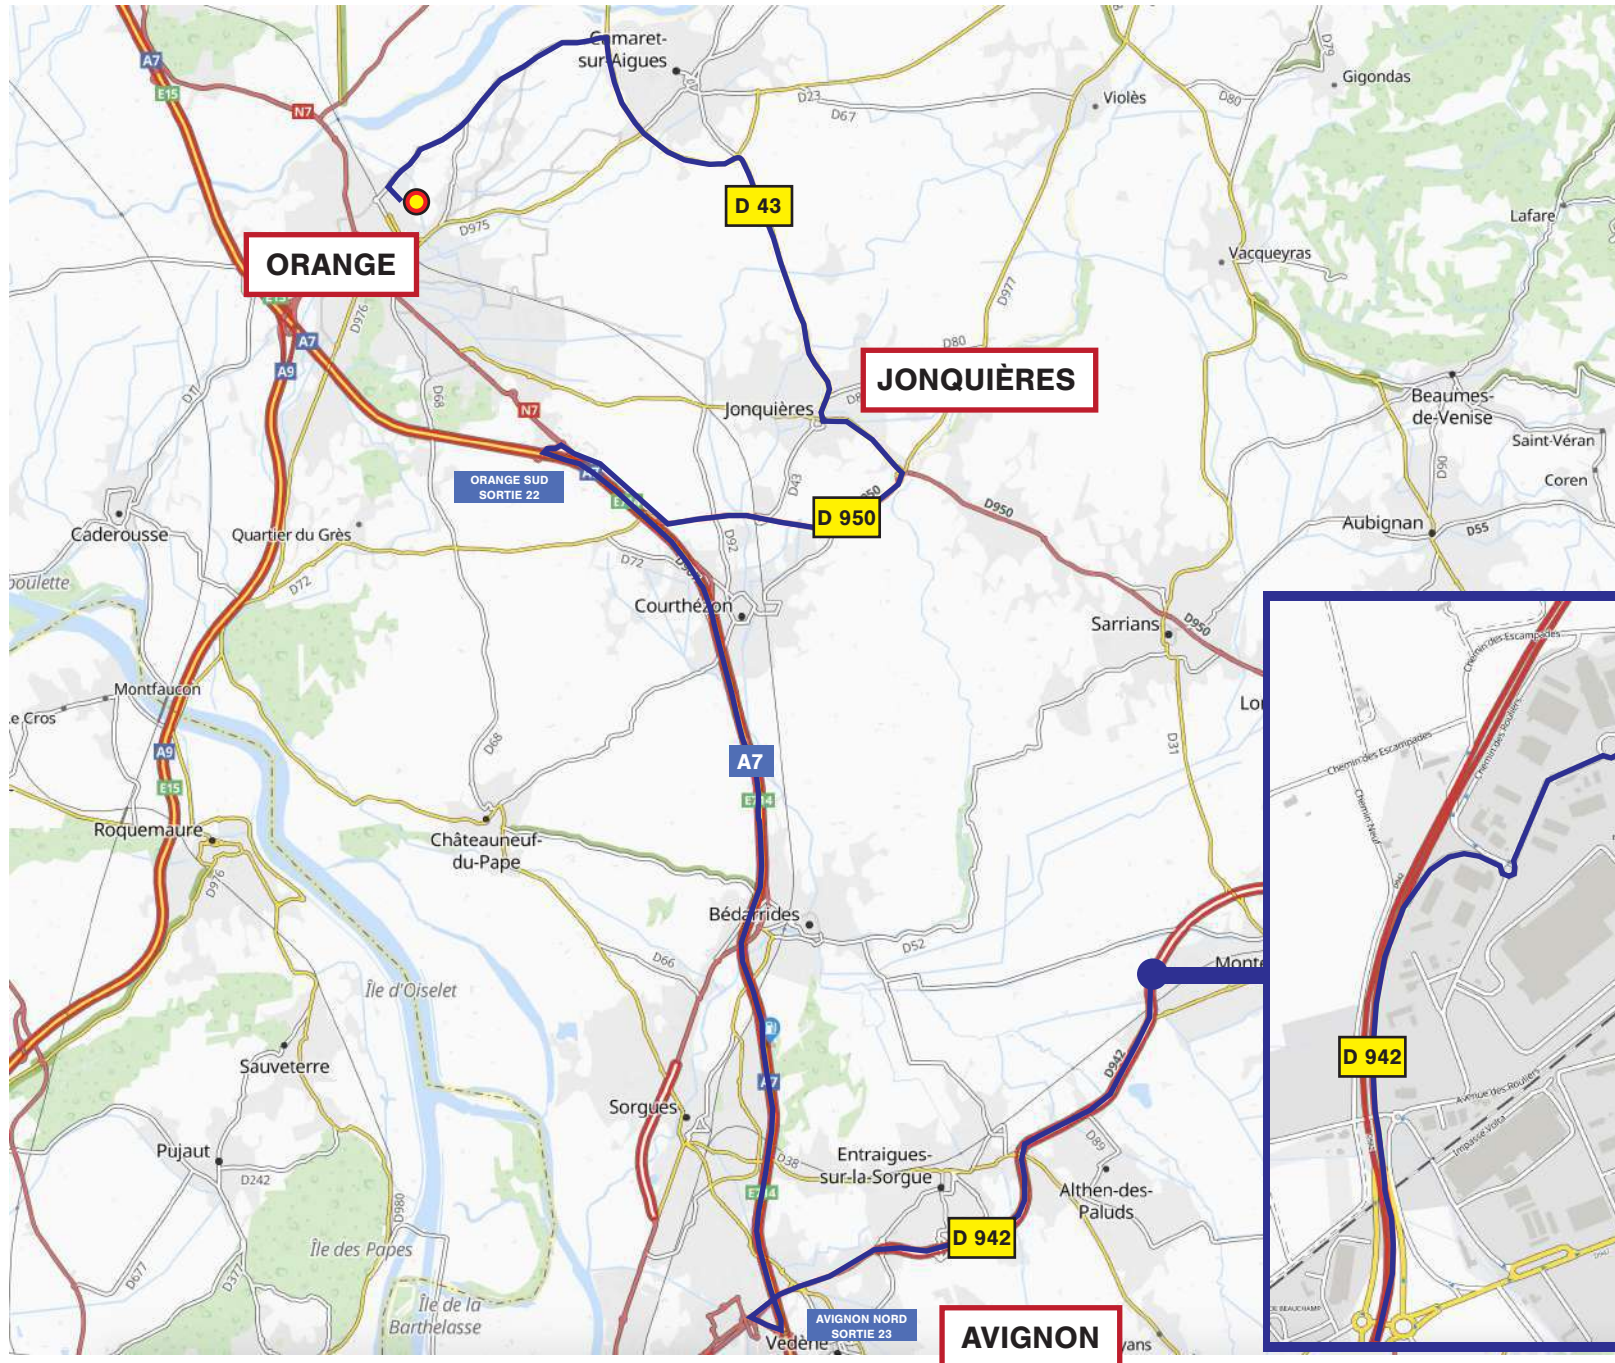

ZAC DES ESCAMPADES II
806 AVENUE CUGNOT
34170 MONTEUX
+334 90 34 09 38

ARRIVER PAR LE SUD / ARRIVE FROM THE SOUTH
DIRECTION MARSEILLE

AVIGNON NORD
SORTIE 23

ARRIVER PAR LE SUD / ARRIVE FROM THE SOUTH
DIRECTION LYON

**754 CHEMINS DU MARQUIS
84100 ORANGE**

**806 AVENUE DE CUGNOT
84170 MONTEUX**

**NE PAS SUIVRE LE GPS
TRAVERSÉE DE LA VILLE
D'ORANGE = INTERDITE**

CHEMIN DE CHAMPLAIN

**CHEMIN INTERDIT AU 4,2 T
ARSILAC À UNE DÉROGATION**

**PONT 3M20 INDIQUÉ
À VOTRE ARRIVÉE
TOURNER À GAUCHE
JUSTE AVANT**

**DO NOT FOLLOW GPS
ORANGE CITY =
CROSSING IS PROHIBITED**

CHEMIN DE CHAMPLAIN

**ROAD PROHIBITED AT 4.2 T
ARSILAC TO AN EXEMPTION**

**BRIDGE AT 3M20
INDICATED ON
ARRIVAL TURN LEFT
JUST BEFORE**