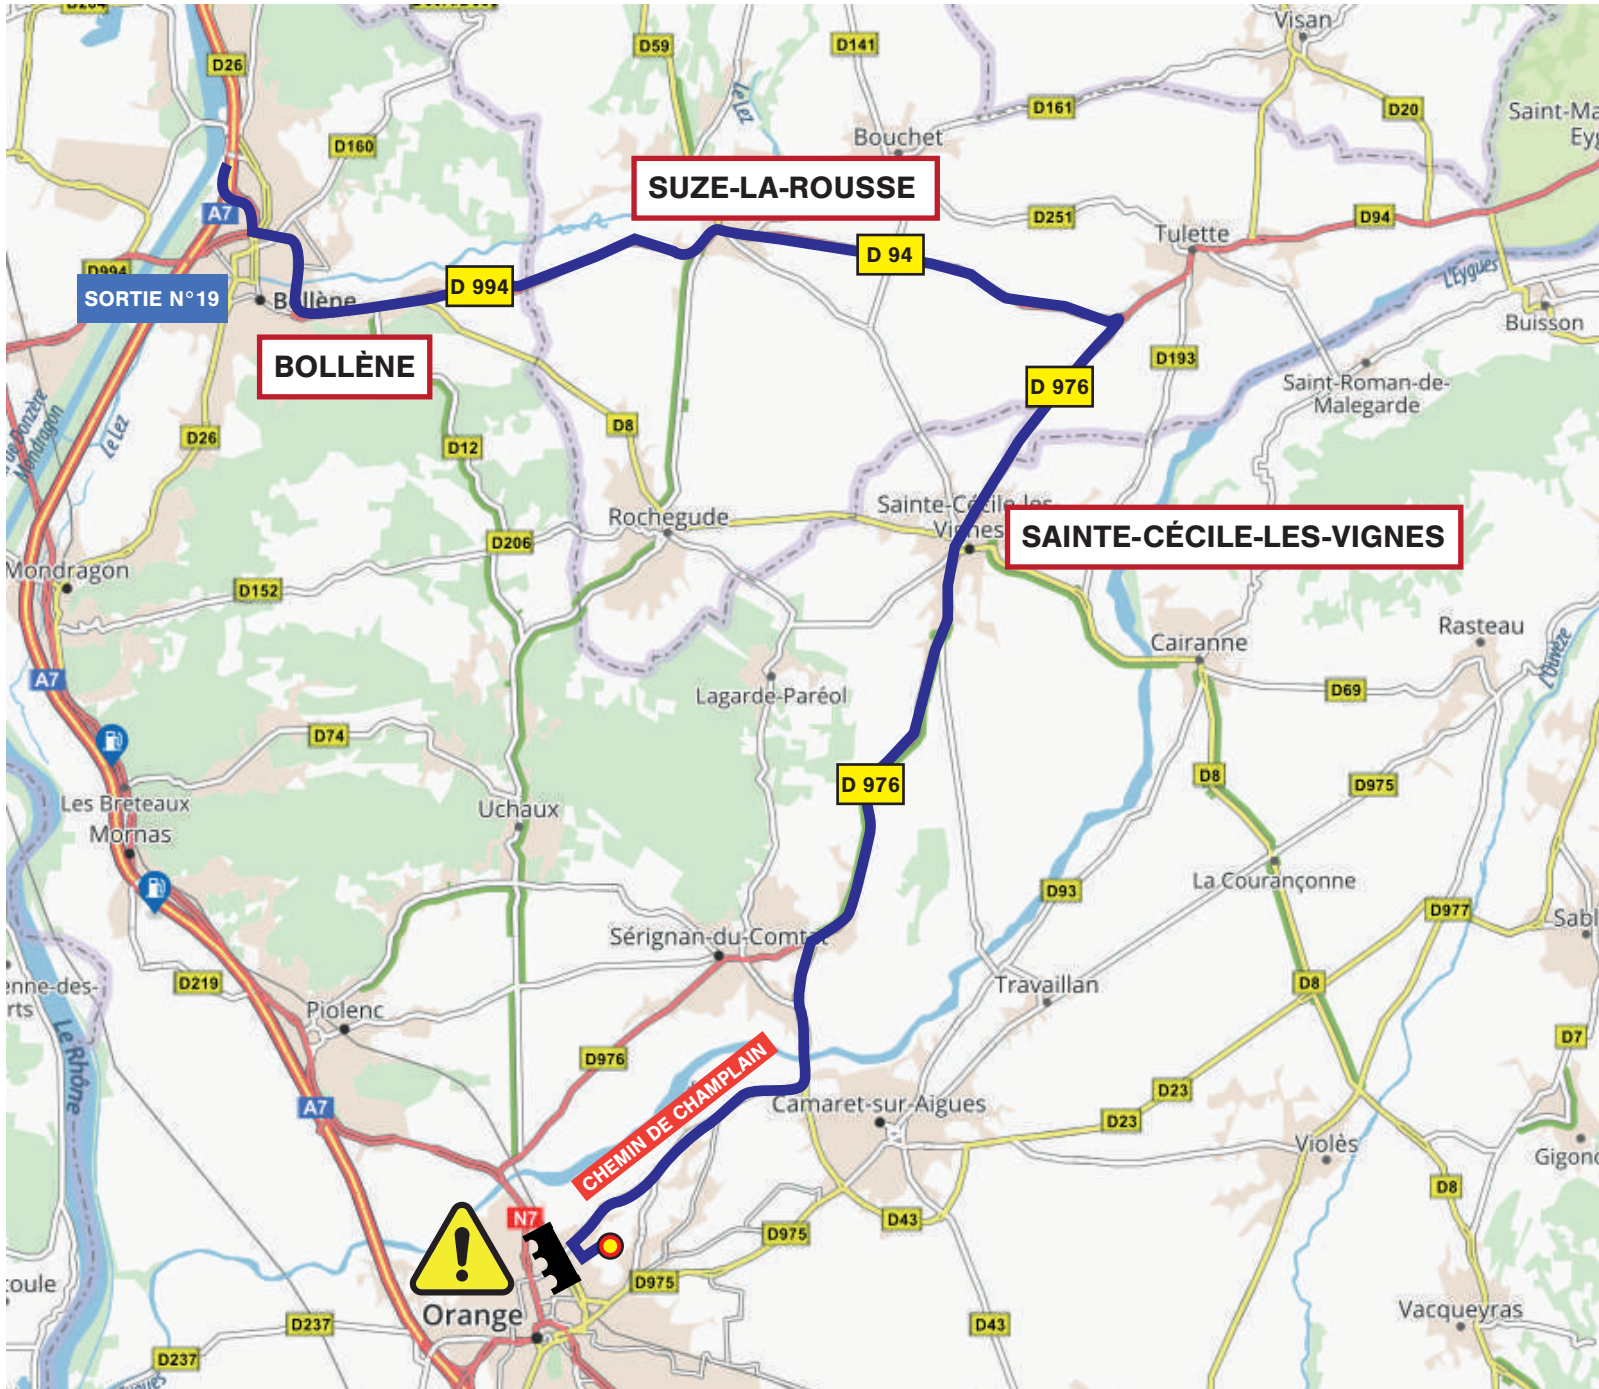

ZAC DES ESCAMPADES II
806 AVENUE CUGNOT
34170 MONTEUX
+334 90 34 09 38

ARRIVER PAR LE SUD / ARRIVE FROM THE SOUTH
DIRECTION MARSEILLE

AVIGNON NORD
SORTIE 23

ARRIVER PAR LE SUD / ARRIVE FROM THE SOUTH
DIRECTION LYON

**754 CHEMINS DU MARQUIS
84100 ORANGE**

**806 AVENUE DE CUGNOT
84170 MONTEUX**

**NE PAS SUIVRE LE GPS
TRAVERSÉE DE LA VILLE
D'ORANGE = INTERDITE**

CHEMIN DE CHAMPLAIN

**CHEMIN INTERDIT AU 4,2 T
ARSILAC À UNE DÉROGATION**

**PONT 3M20 INDIQUÉ
À VOTRE ARRIVÉE
TOURNER À GAUCHE
JUSTE AVANT**

**DO NOT FOLLOW GPS
ORANGE CITY =
CROSSING IS PROHIBITED**

CHEMIN DE CHAMPLAIN

**ROAD PROHIBITED AT 4.2 T
ARSILAC TO AN EXEMPTION**

**BRIDGE AT 3M20
INDICATED ON
ARRIVAL TURN LEFT
JUST BEFORE**