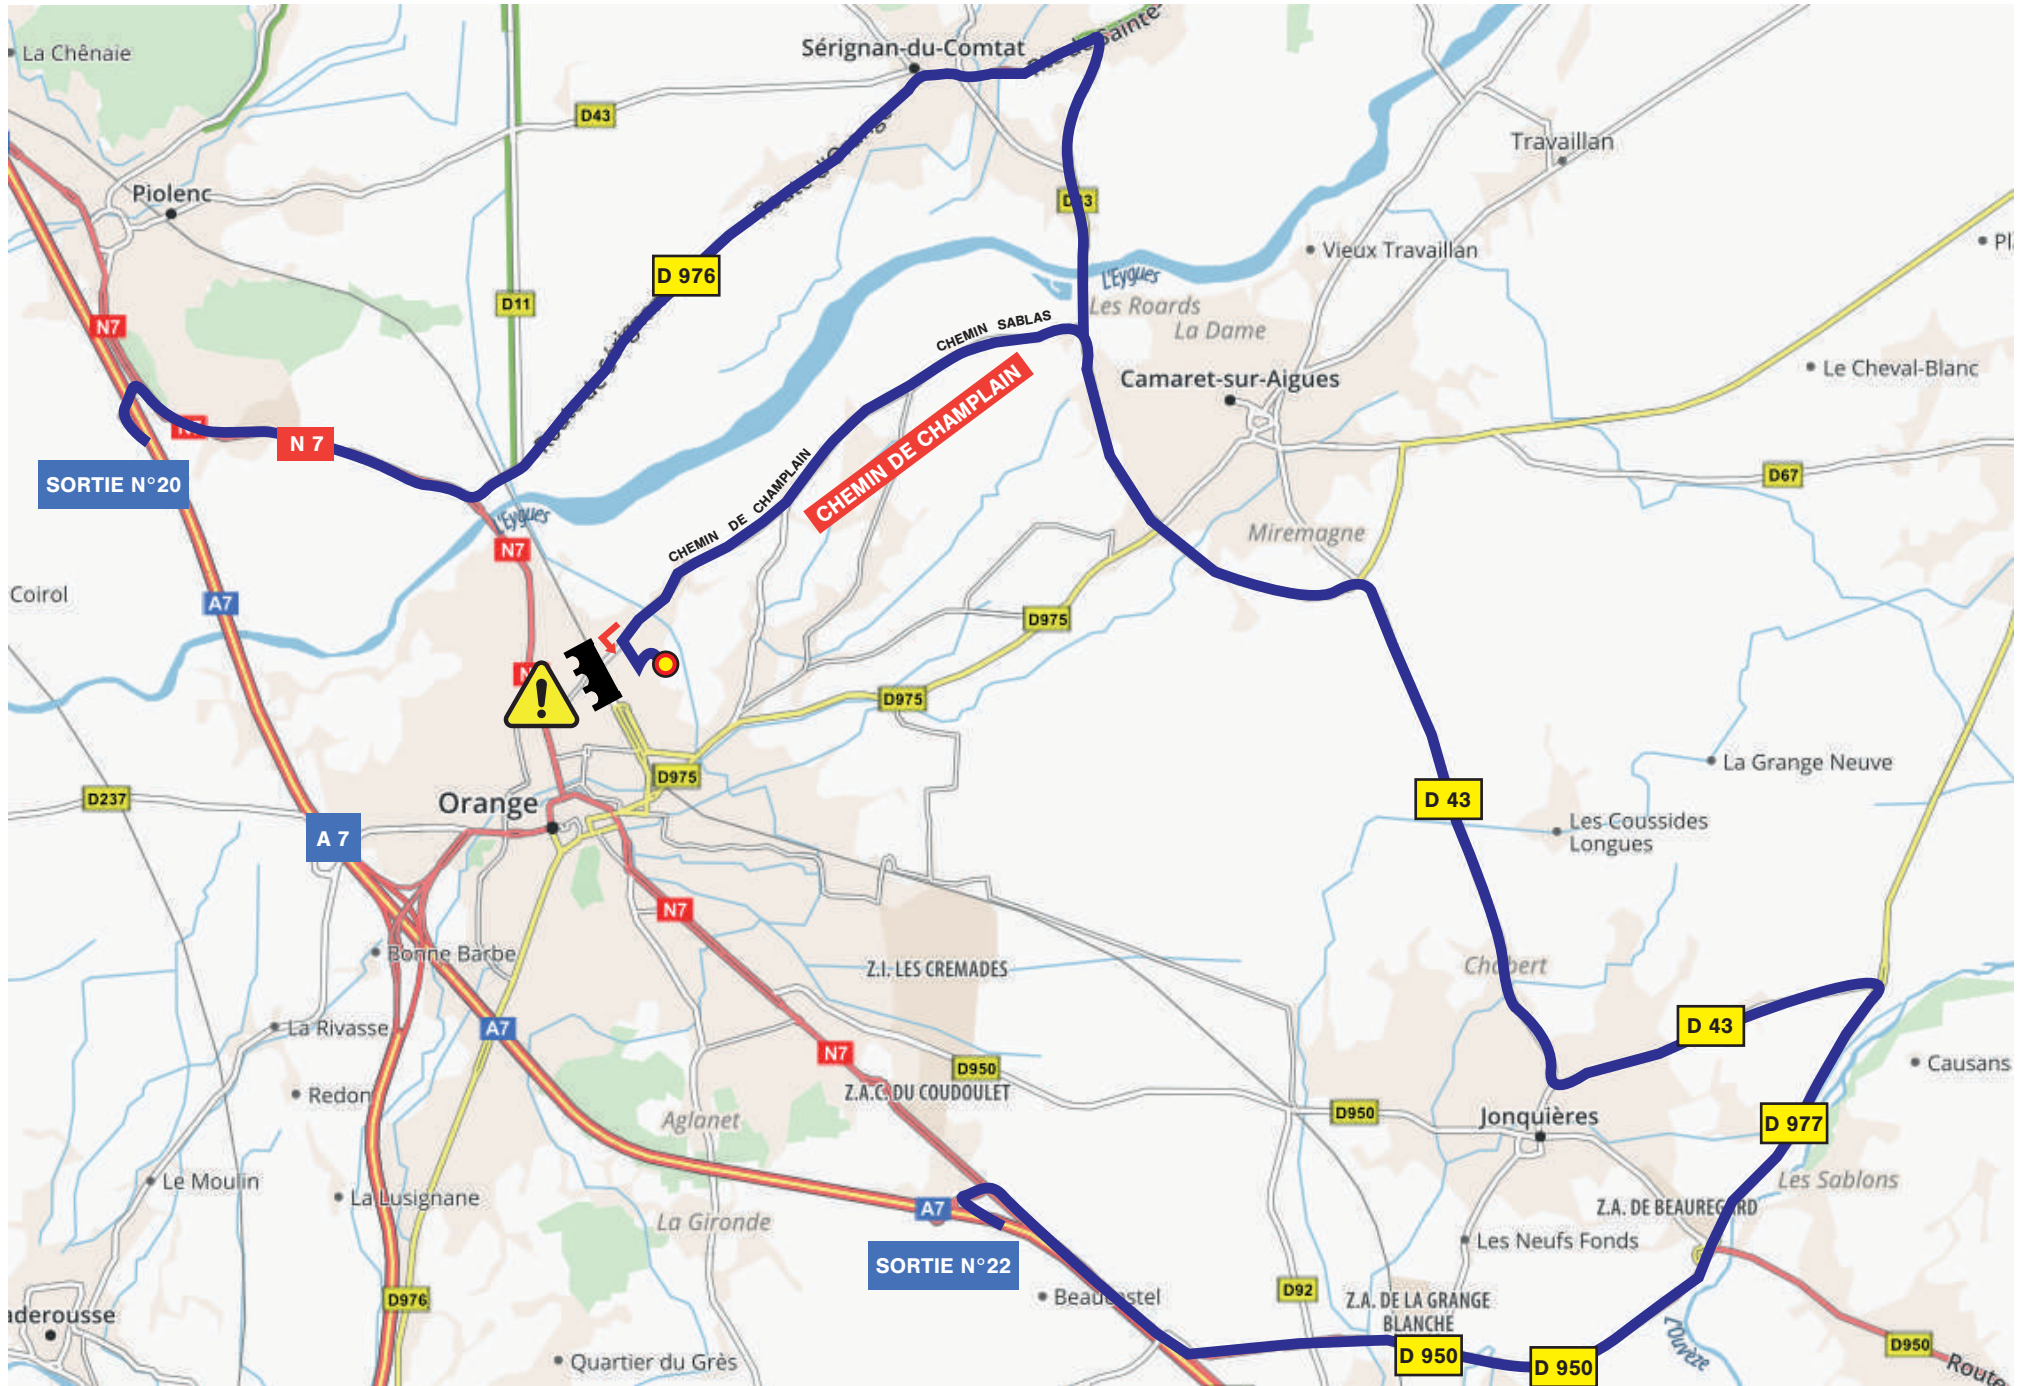

ZAC DES ESCAMPADES II
806 AVENUE CUGNOT
34170 MONTEUX
+334 90 34 09 38

ARRIVER PAR LE SUD / ARRIVE FROM THE SOUTH
DIRECTION MARSEILLE

AVIGNON NORD
SORTIE 23

ARRIVER PAR LE SUD / ARRIVE FROM THE SOUTH
DIRECTION LYON

**754 CHEMINS DU MARQUIS
84100 ORANGE**

**806 AVENUE DE CUGNOT
84170 MONTEUX**

**NE PAS SUIVRE LE GPS
TRAVERSÉE DE LA VILLE
D'ORANGE = INTERDITE**

CHEMIN DE CHAMPLAIN

**CHEMIN INTERDIT AU 4,2 T
ARSILAC À UNE DÉROGATION**

**PONT 3M20 INDIQUÉ
À VOTRE ARRIVÉE
TOURNER À GAUCHE
JUSTE AVANT**

**DO NOT FOLLOW GPS
ORANGE CITY =
CROSSING IS PROHIBITED**

CHEMIN DE CHAMPLAIN

**ROAD PROHIBITED AT 4.2 T
ARSILAC TO AN EXEMPTION**

**BRIDGE AT 3M20
INDICATED ON
ARRIVAL TURN LEFT
JUST BEFORE**